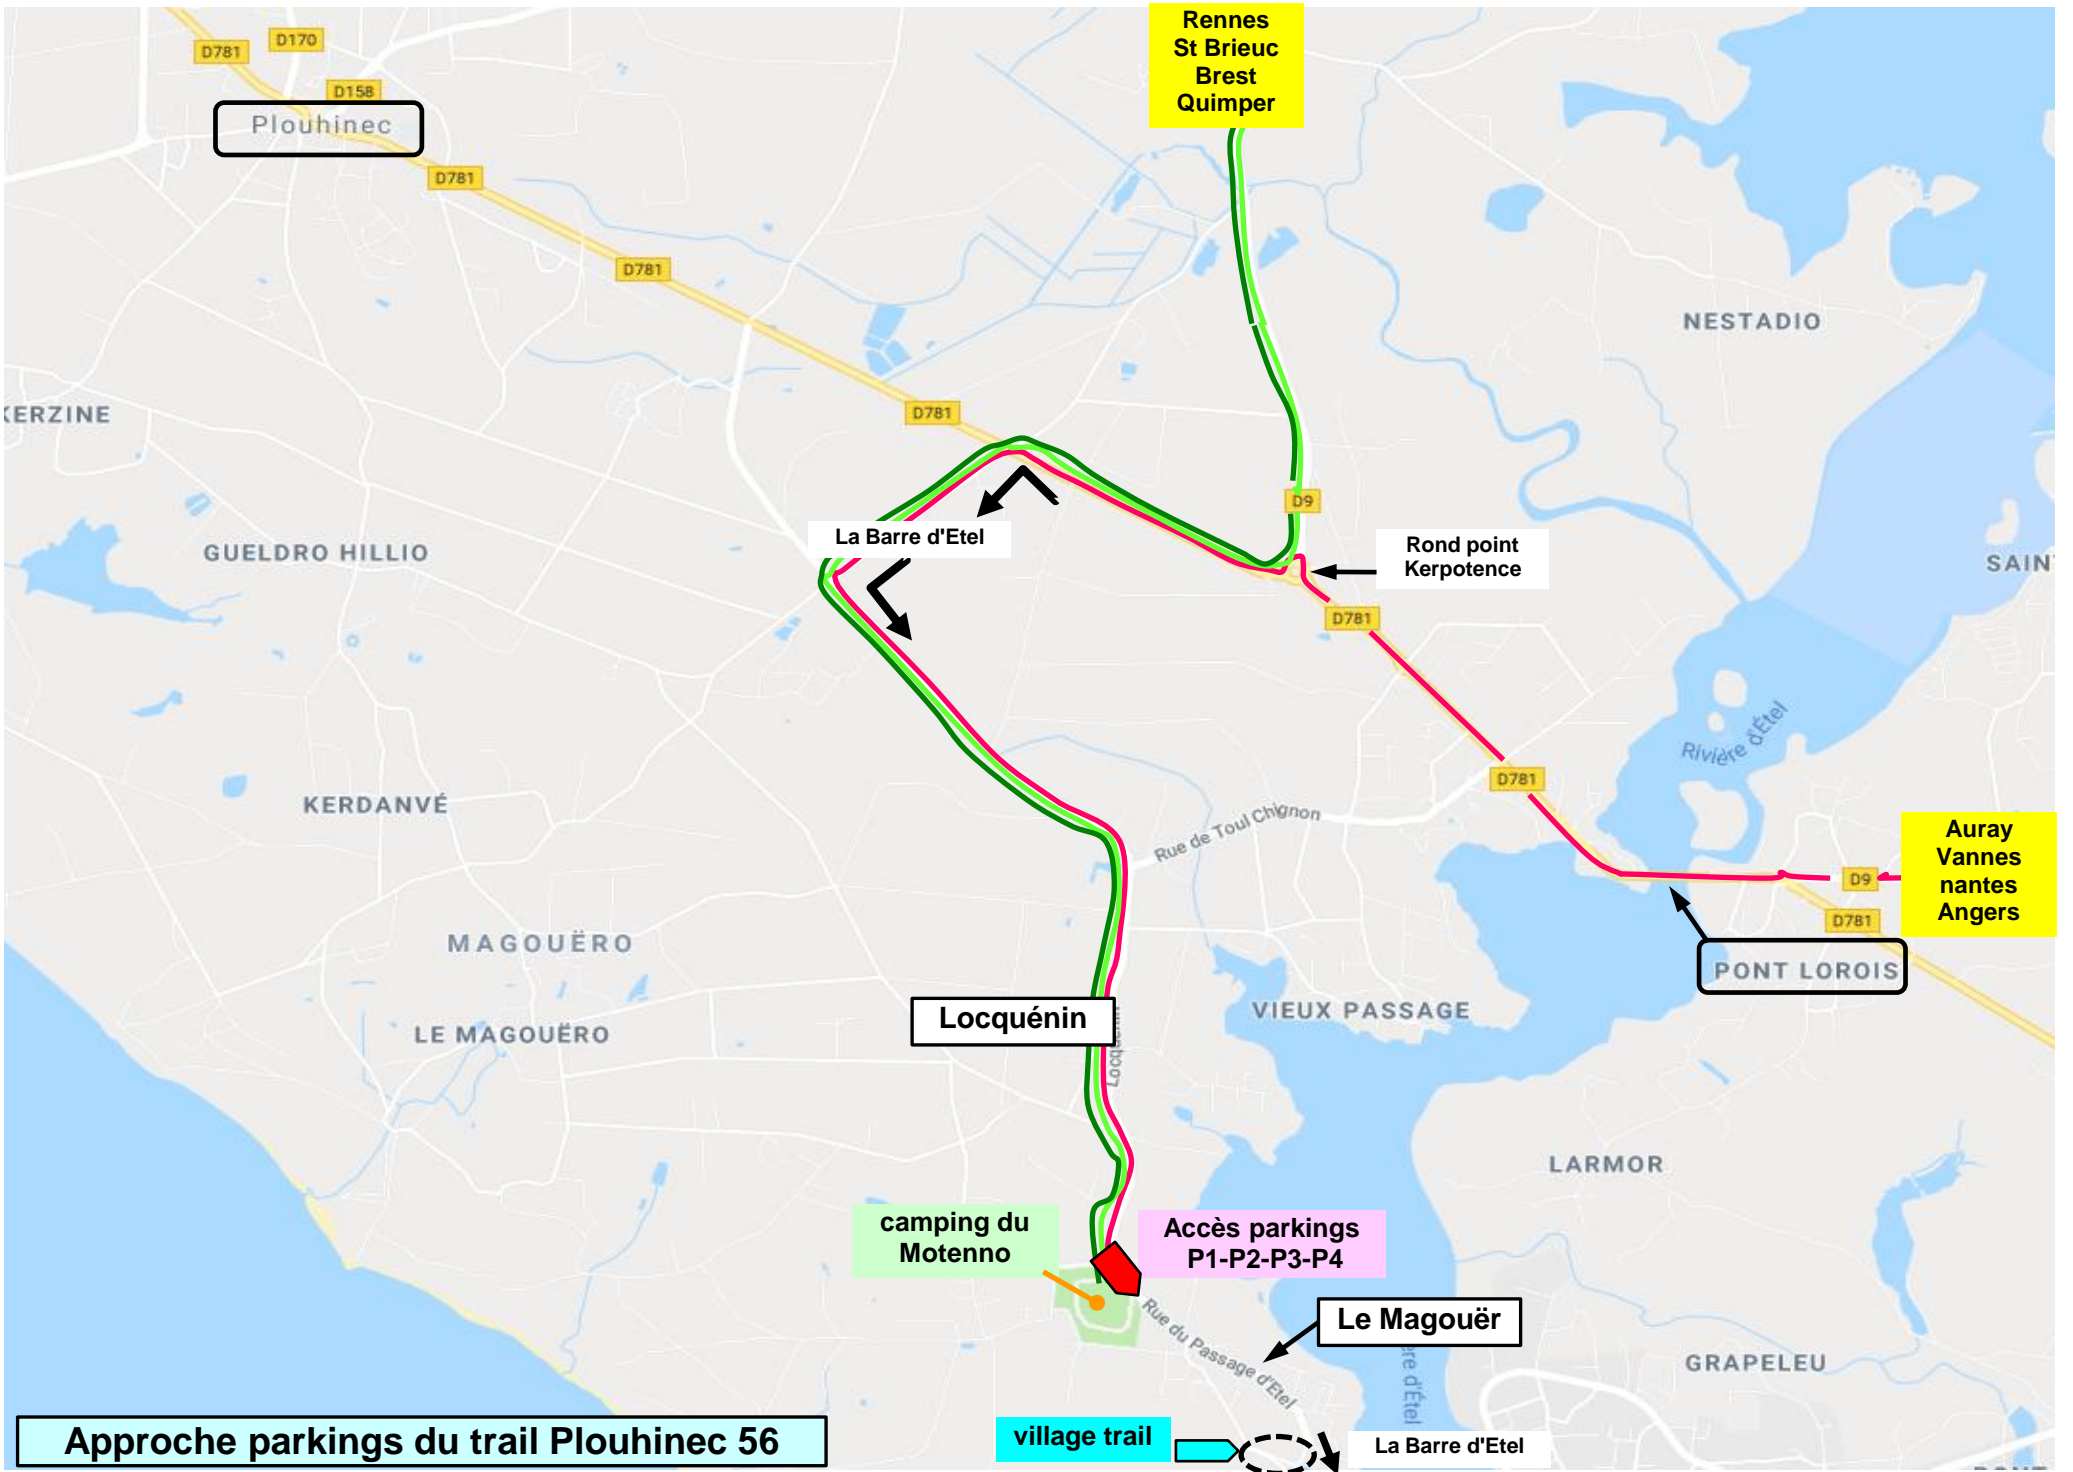

Itinéraires d'accès du trail Plouhinec 56, situé au Magouër

Plouhinec

Rennes
St Brieuc
Brest
Quimper

La Barre d'Étel

Rond point
Kerpotence

Auray
Vannes
nantes
Angers

PONT LOROIS

Locquénil

camping du
Motenno

Accès parkings
P1-P2-P3-P4

Le Magouër

Approche parkings du trail Plouhinec 56

village trail

La Barre d'Étel